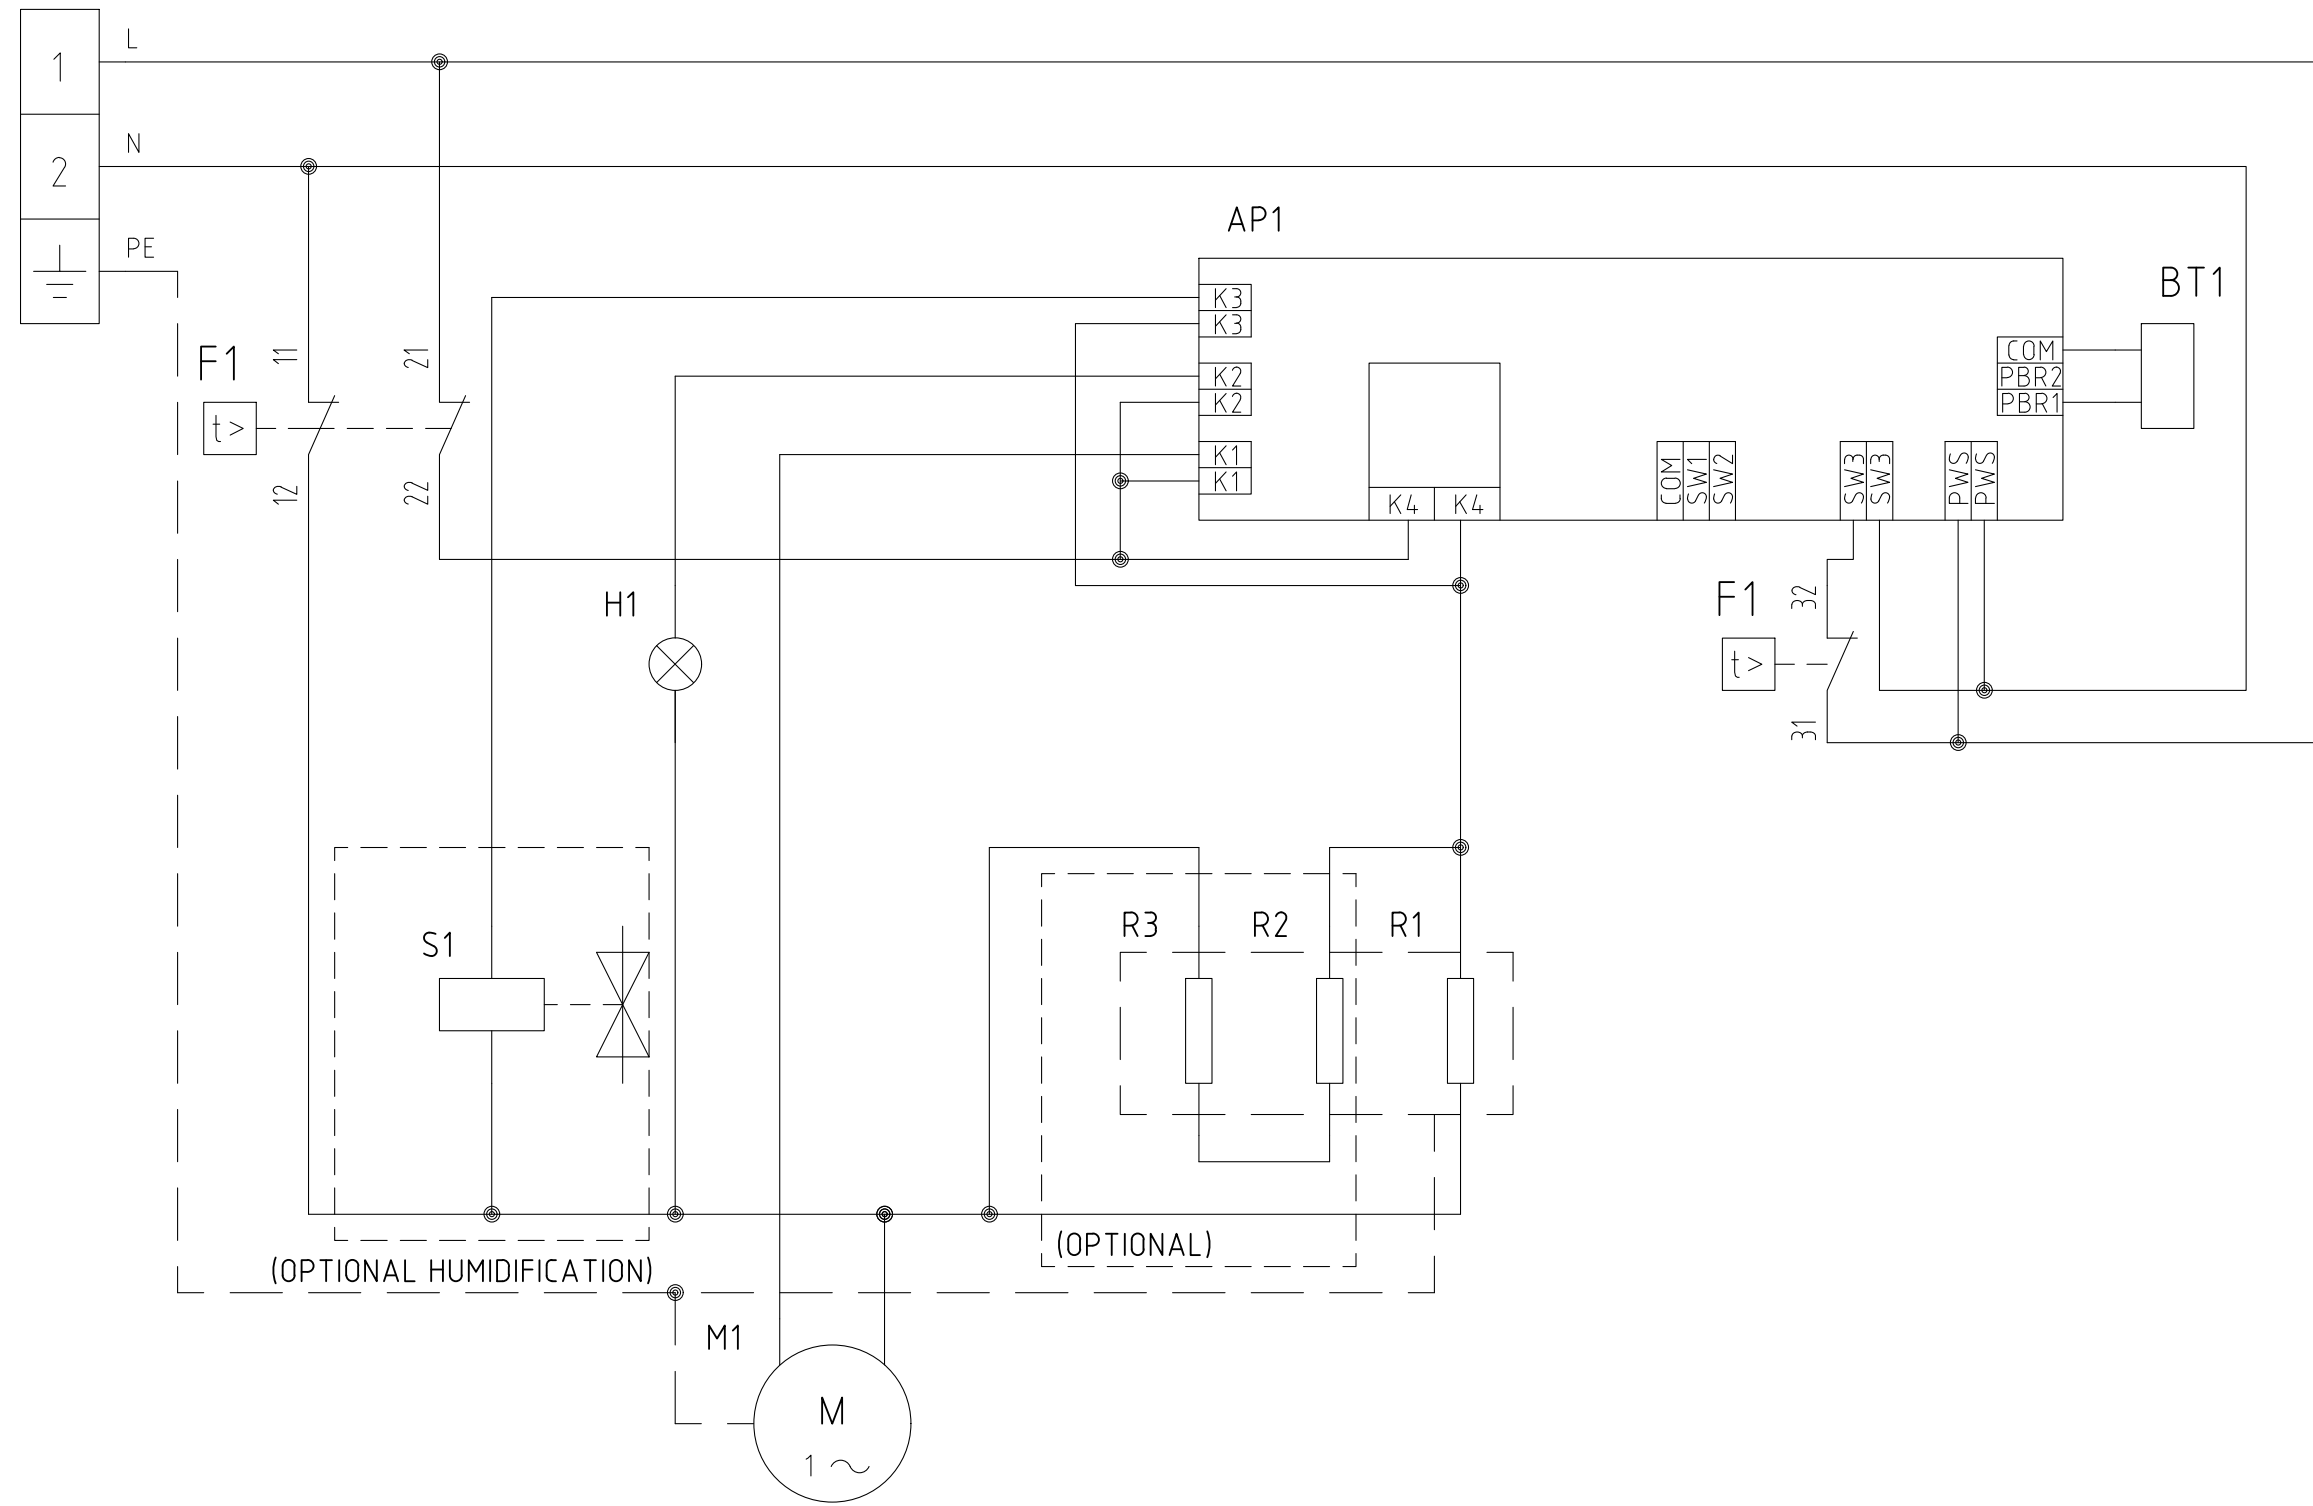

MA ~ 220-240V 50/60Hz

S/N
XXXXXX-..... 1

901.33202-01

	1	2	3	4	5	6	
	IT	GB	FR	DE	ES		
A	AP1	SCHEDA COMANDO	CONTROL BOARD	CARTE DE CONTROLE	CONTROL-BLATT	HOJA DE CONTROL	A
	BT1	SONDA DI TEMPERATURA	TEMPERATURE PROBE	SONDE DE TEMPÉRATURE	TEMPERATURFÜHLER	SONDA DE TEMPERATURA	
	F1	TERMOSTATO DI SICUREZZA	SAFETY THERMOSTAT	THERMOSTAT DE SÉCURITÉ	SICHERHEITSTHERMOSTAT	TERMOSTATO DE SEGURIDAD	
	H1	LAMPADA CELLA	LIGHT BOX	LAMPE CHAMBRE	LAMPE CELLE	LAMPARA CELDA	
	H2	LAMPADA TERMOSTATO	LIGHT THERMOSTAT	LAMPE THERMOSTAT FOUR	LAMPE THERMOSTAT OFEN	LAMPARA TERMOSTATO HORNO	
B	MA	MORSETTIERA ALIMENTAZIONE	SUPPLY TERMINAL BOARD	BORNE ALIMENTATION	VERSORGUNGSKLEMMENLEISTE	CAJA DE BORNES ALIMENTACIÓN	B
	M1	MOTORE	MOTOR	MOTEUR	MOTOR	MOTOR	
	R1	RESISTENZA CIRCOLARE	CIRCULAR RESISTANCE	RÉSISTANCE CIRCULAIRE	KREISFÖRMIGER WIDERSTAND	RESISTENCIA CIRCULAR	
	R2	RESISTENZA CIELO	CEILING RESISTANCE	RÉSISTANCE PLAFOND	DECKENWIDERSTAND	RESISTENCIA CIELO	
	R3	RESISTENZA FONDO	FLOOR RESISTANCE	RÉSISTANCE SOLE	SOHLENWIDERSTAND	RESISTENCIA PISO	
S1	ELETTROVALVOLA/POMPA	SOLENOID VALVE/PUMP	ELECTROVANNE/POMPE	ELEKTROVENTIL/PUMP	ELECTROVÁLVULA/BOMBA		
C							C
D							D
	1	2	3	4			